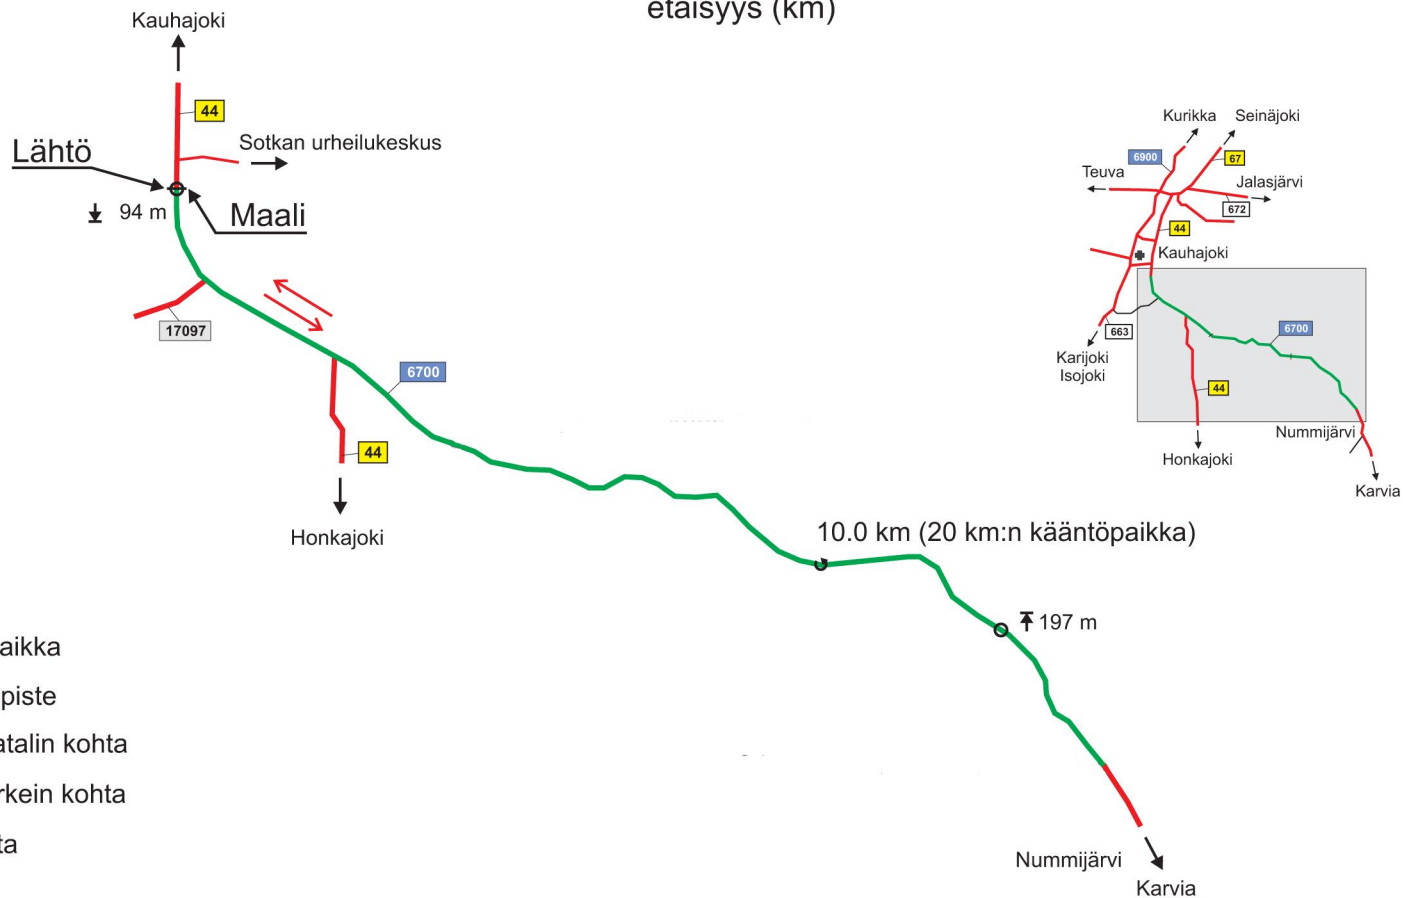

Kauhajoki Tempo 20 km

lähtöpisteen
GPS-koordinaatit
(WGS-84)

N 62°24.588
E022°11.972

⤵ = käännpaikka

6.0 km + = etäisyyspiste

↓ 94 m ⦿ = reitin matalin kohta

↑ 197 m ⦿ = reitin korkein kohta

→ = ajosuunta