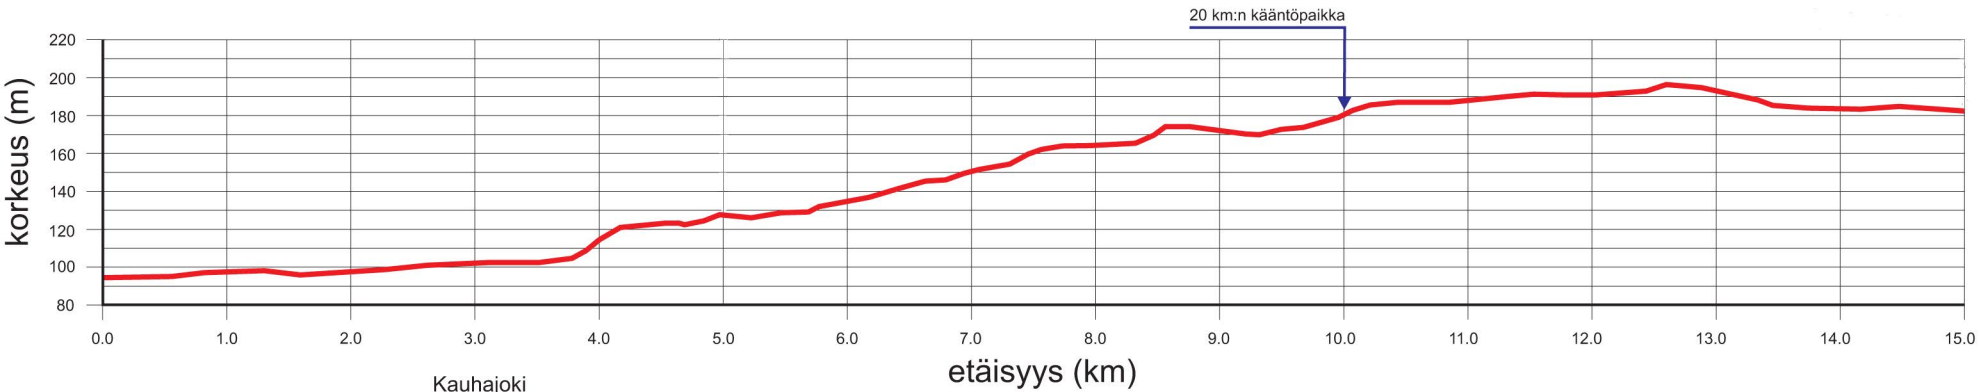

Kauhajoki Tempo 20 km

lähtöpisteen
GPS-koordinaatit
(WGS-84)

N 62°24.588
E022°11.972

⤵ = käännpaikka

6.0 km + = etäisyyspiste

↓ 94 m ⦿ = reitin matalin kohta

↑ 197 m ⦿ = reitin korkein kohta

→ = ajosuunta