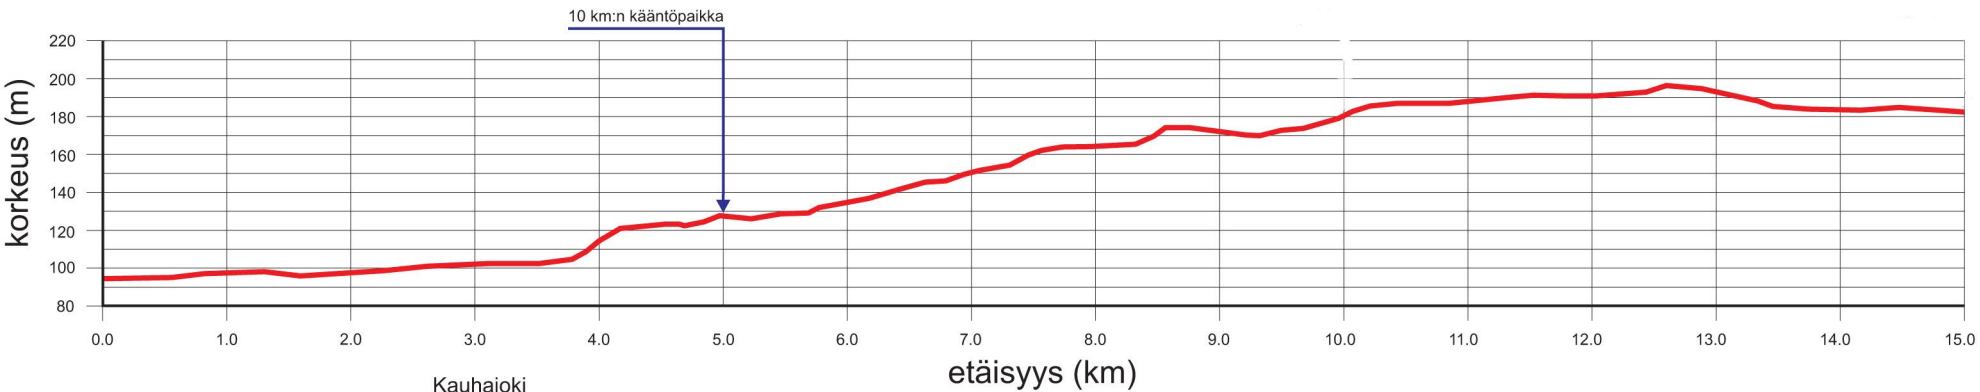

# Kauhajoki Tempo 10 km

lähtöpisteen  
GPS-koordinaatit  
(WGS-84)

N 62°24.588  
E022°11.972

⤴ = käännpaikka

6.0 km + = etäisyyspiste

↓ 94 m ⚙ = reitin matalin kohta

↑ 197 m ⚙ = reitin korkein kohta

→ = ajosuunta