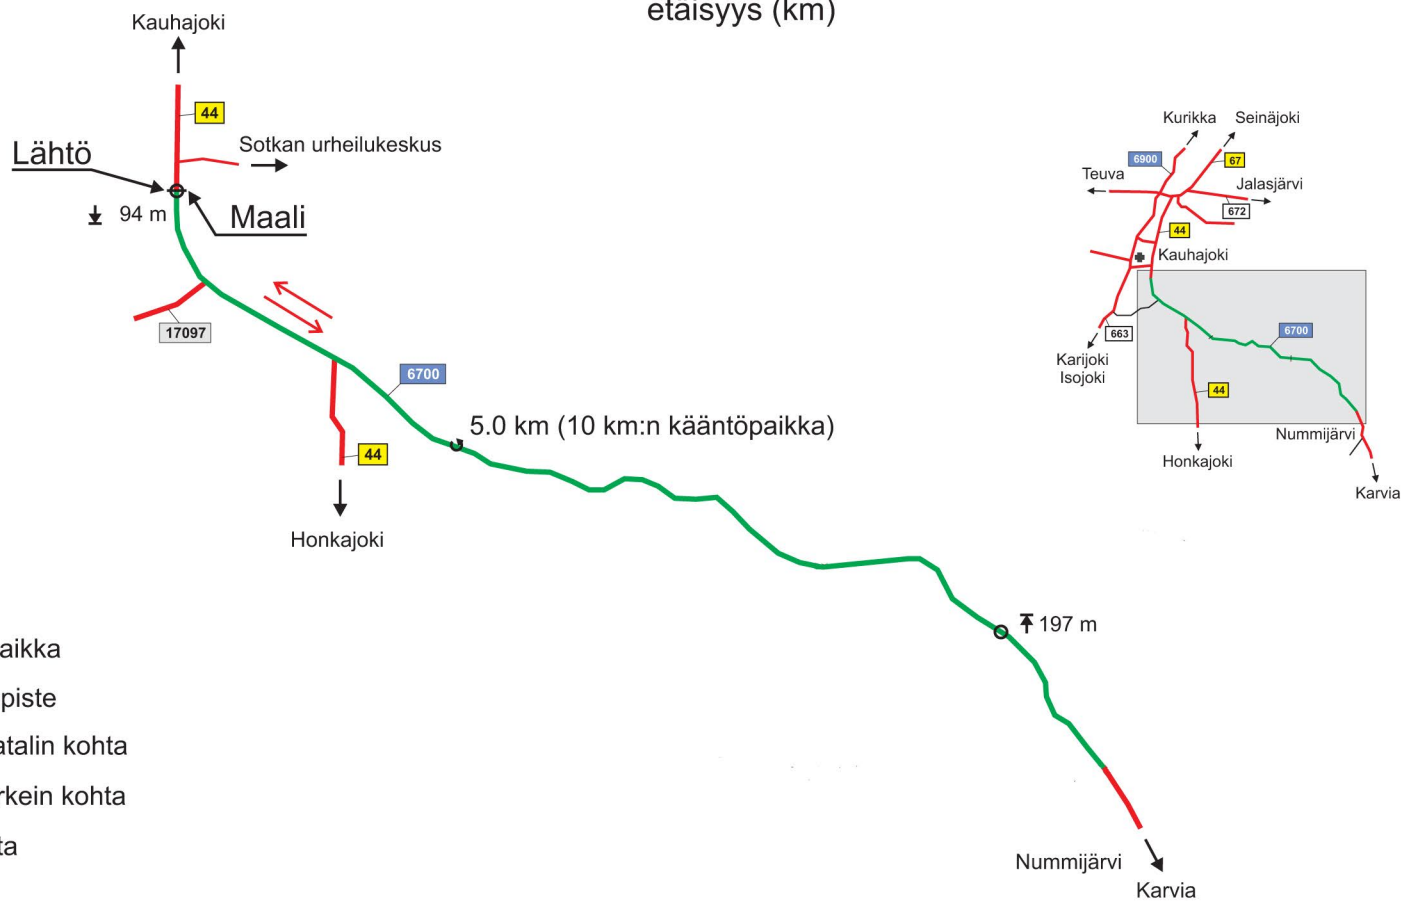

# Kauhajoki Tempo 10 km

lähtöpisteen  
GPS-koordinaatit  
(WGS-84)

N 62°24.588  
E022°11.972

⤴ = käännpaikka

6.0 km + = etäisyyspiste

↓ 94 m ⚙ = reitin matalin kohta

↑ 197 m ⚙ = reitin korkein kohta

→ = ajosuunta